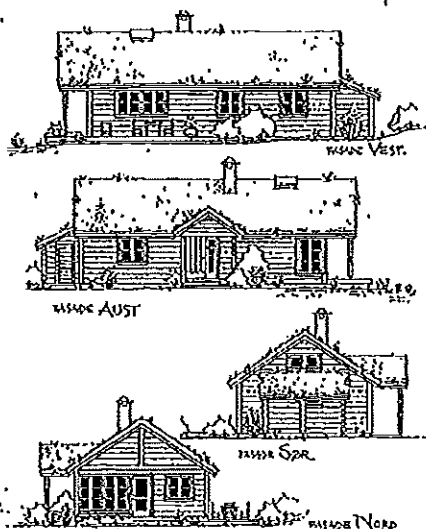

6.0

TROVIK

AVERØYA

bxl: 6,0x11,4 m

BRA: 68,5 m²

35,0 m²
HEMS