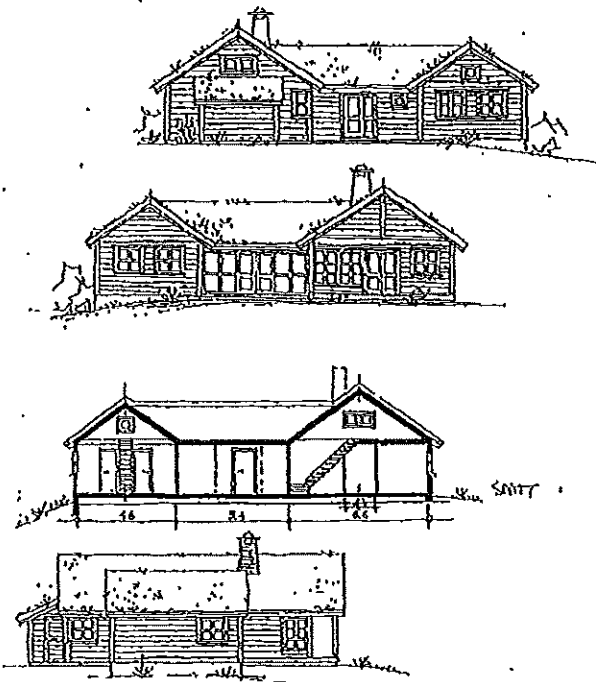

6.6 + 4.8

HEGRE 4 Anneks

Tomt 19 - HEGRENESÅSEN

BRA: 117,0 m² bxl: 6.6x11.4 m
(+ 4.8x6.7 m)